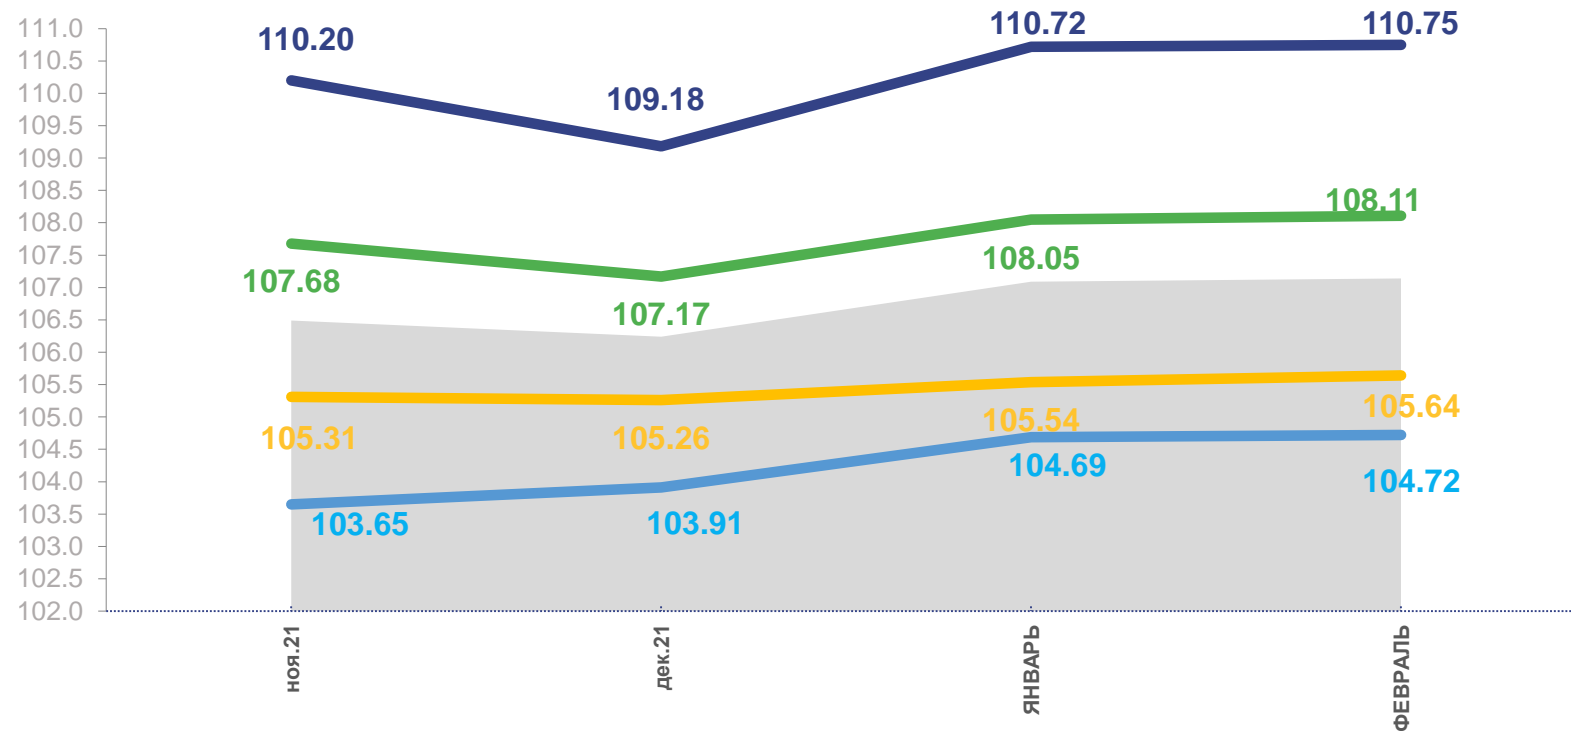

ИНДЕКСЫ ПОТРЕБИТЕЛЬСКИХ ЦЕН по Хабаровскому краю

ФЕВРАЛЬ 2022 Г. В % К СООТВЕТСТВУЮЩЕМУ МЕСЯЦУ ПРЕДЫДУЩЕГО ГОДА

ИПЦ

107,14

Все товары

108,11

Продовольственные товары

110,75

Непродовольственные товары

105,64

Услуги

104,72

Услуги

Все товары

Непродовольственные товары

Продовольственные товары

Индекс потребительских цен