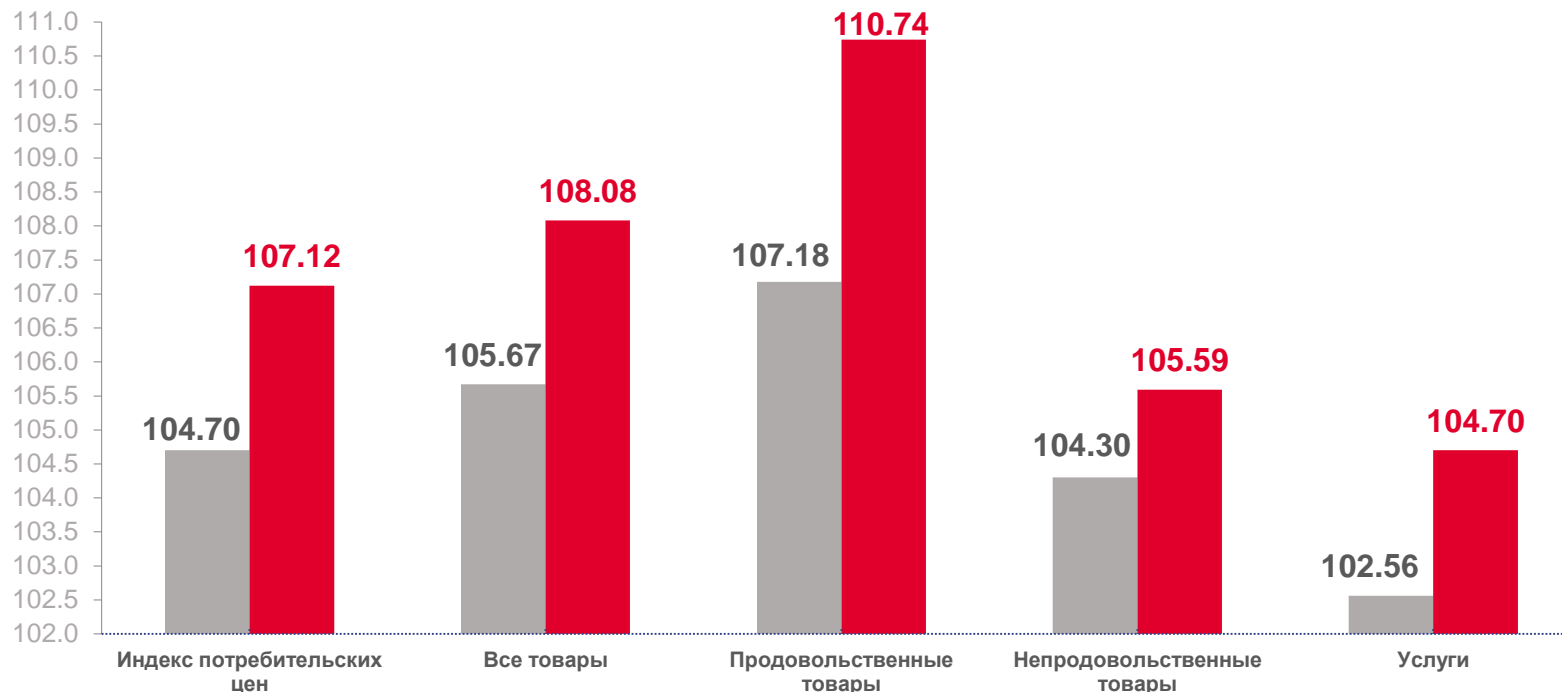

Индекс потребительских цен

# ИНДЕКСЫ ПОТРЕБИТЕЛЬСКИХ ЦЕН по Хабаровскому краю

ЯНВАРЬ– ФЕВРАЛЬ 2022 Г. В % К СООТВЕТСТВУЮЩЕМУ ПЕРИОДУ ПРЕДЫДУЩЕГО ГОДА

**ИПЦ**

**107,12**

**Все товары**

**108,08**

**Продовольственные товары**

**110,74**

**Непродовольственные товары**

**105,59**

**Услуги**

**104,70**

■ январь-февраль 2021 г. к январю- февралю 2020 г. ■ январь-февраль 2022 г. к январю- февралю 2021 г.