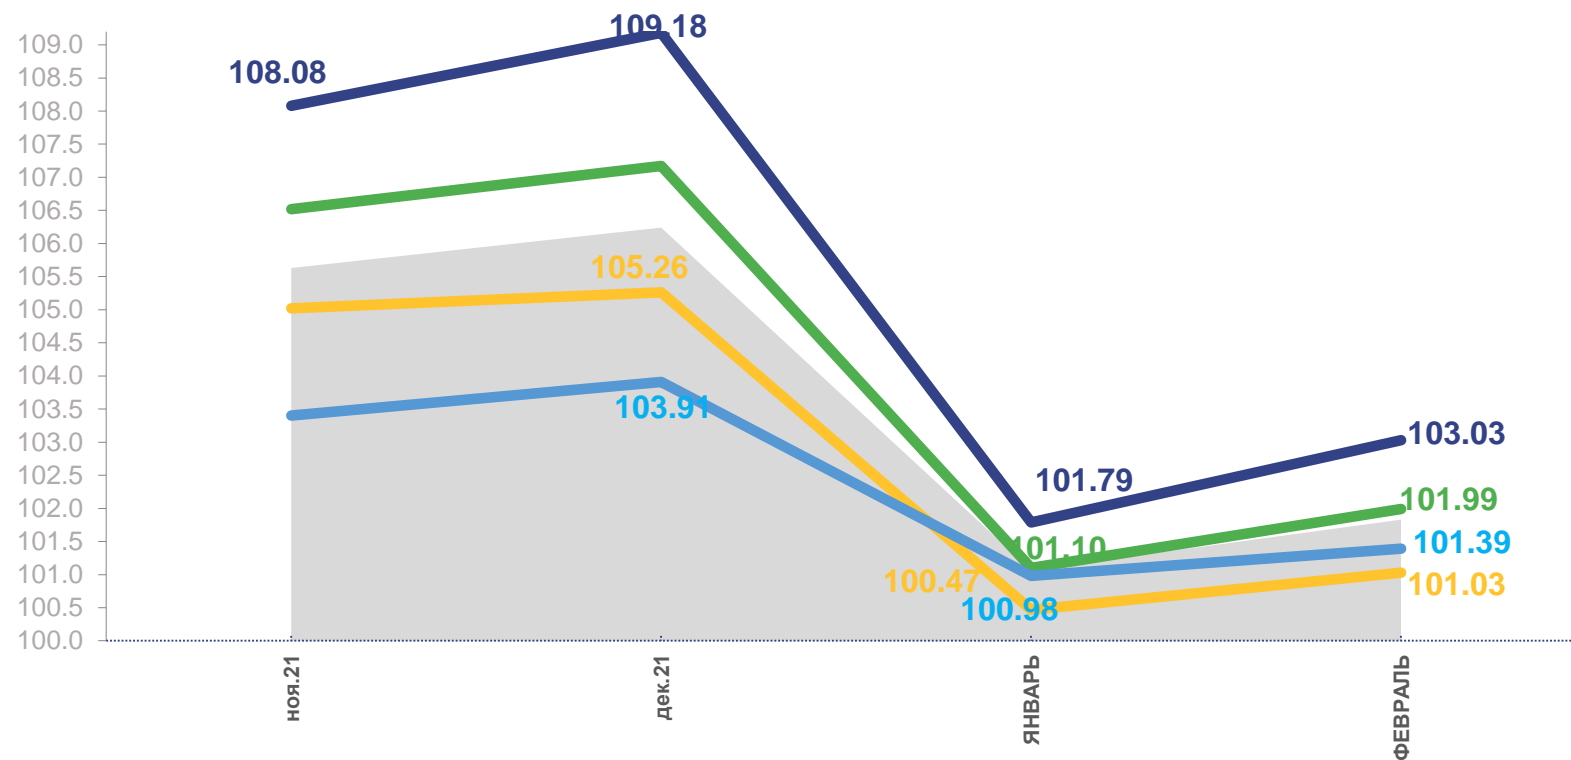

ИНДЕКСЫ ПОТРЕБИТЕЛЬСКИХ ЦЕН по Хабаровскому краю

ФЕВРАЛЬ 2022 Г. В % К ДЕКАБРЮ ПРЕДЫДУЩЕГО ГОДА

ИПЦ

101,83

Все товары

101,99

Продовольственные товары

103,03

Непродовольственные товары

101,03

Услуги

101,39

Услуги

Все товары

Непродовольственные товары

Продовольственные товары

Индекс потребительских цен