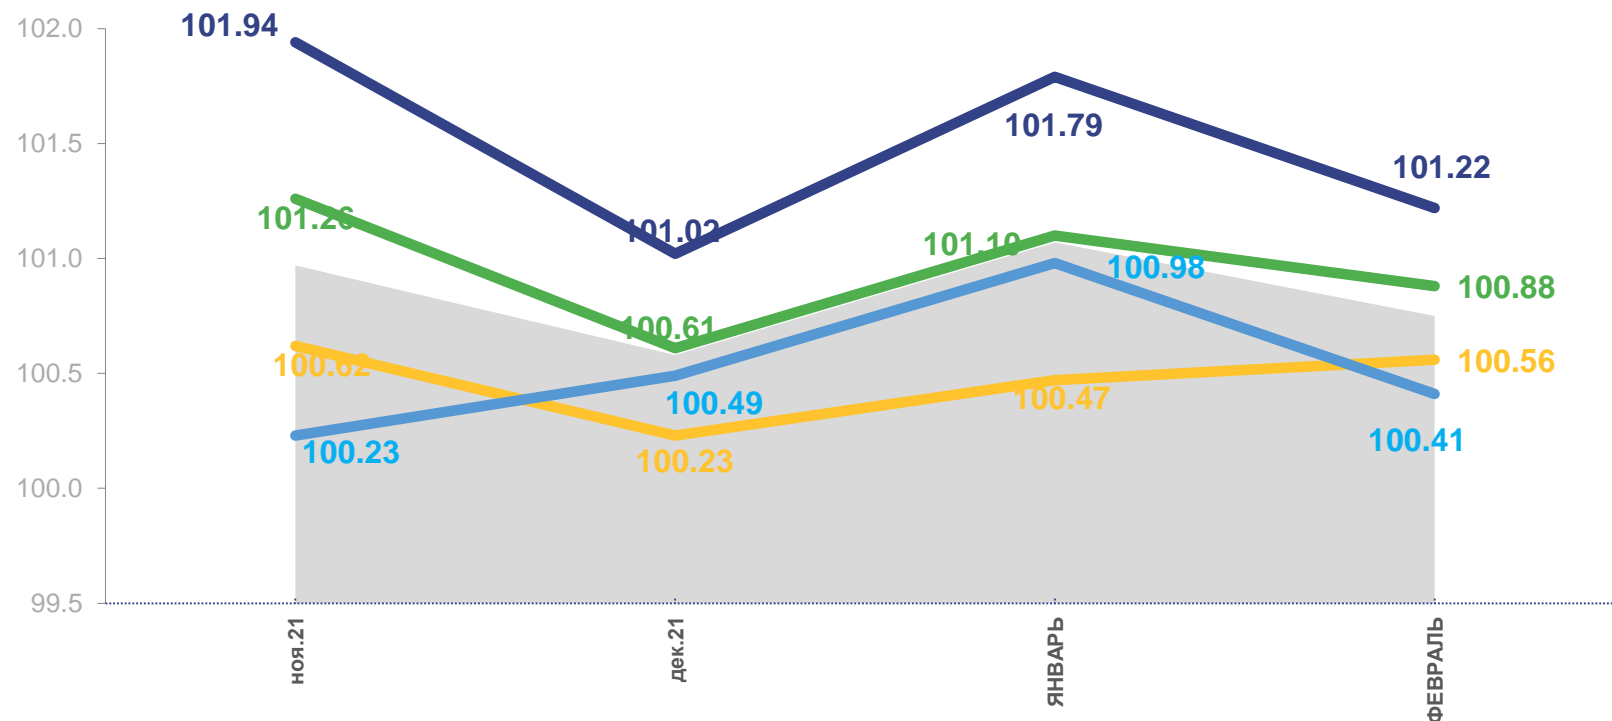

ИНДЕКСЫ ПОТРЕБИТЕЛЬСКИХ ЦЕН по Хабаровскому краю

ФЕВРАЛЬ 2022 Г. В % К ПРЕДЫДУЩЕМУ МЕСЯЦУ

ИПЦ

100,75

Все товары

100,88

Продовольственные товары

101,22

Непродовольственные товары

100,56

Услуги

100,41

Услуги

Все товары

Непродовольственные товары

Продовольственные товары

Индекс потребительских цен